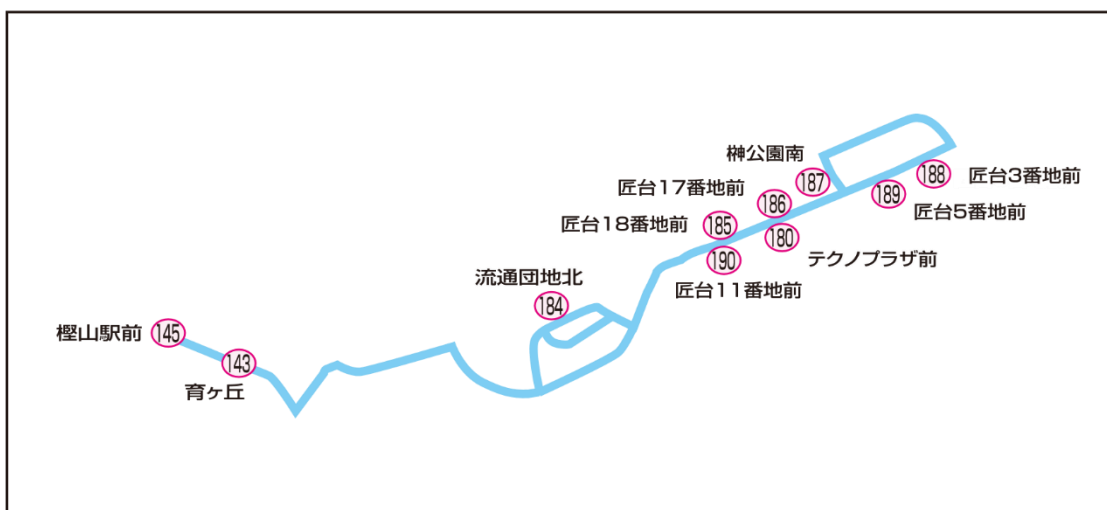

11 匠台ルート

月～土 運行

匠台ルート	月～土										
①45 榎山駅前	6:29	7:22	7:54	8:27	15:40	—	17:37	18:16	19:00	19:30	20:27
①43 育ヶ丘	6:30	7:23	7:55	8:28	15:41	—	17:38	18:17	19:01	19:31	20:28
①84 流通団地北	6:33	7:26	7:58	8:31	15:44	—	17:41	18:20	19:04	19:34	20:31
①85 匠台18番地前	6:35	7:28	8:00	8:33	15:46	17:11	17:43	18:22	19:06	19:36	20:33
①86 匠台17番地前	6:36	7:29	8:01	8:34	15:47	17:12	17:44	18:23	19:07	19:37	20:34
①87 榊公園南	6:37	7:30	8:02	8:35	15:48	17:13	17:45	18:24	19:08	19:38	20:35
①88 匠台3番地前	6:40	7:33	8:05	8:38	15:51	17:16	17:48	18:27	19:11	19:41	20:38
①89 匠台5番地前	6:40	7:33	8:05	8:38	15:51	17:16	17:48	18:27	19:11	19:41	20:38
①80 テクノプラザ前	6:41	7:34	8:06	8:39	15:52	17:17	17:49	18:28	19:12	19:42	20:39
①90 匠台11番地前	6:42	7:35	8:07	8:40	15:53	17:18	17:50	18:29	19:13	19:43	20:40
①84 流通団地北	6:45	7:38	8:10	8:43	15:56	17:21	17:53	18:32	19:16	19:46	20:43
①43 育ヶ丘	6:50	7:44	8:16	8:48	16:01	17:27	17:59	18:38	19:21	19:51	20:48
①45 榎山駅前	6:54	7:49	8:21	8:52	16:05	17:32	18:04	18:43	19:25	19:55	20:52

※12月31日と1月1日は運休します。